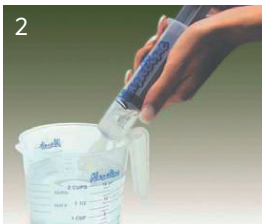

# Nasaline – Das Nasenspülsystem

# Nasaline – Nasenspülsystem

## Nasaline – Nasenspülsystem

Hilft gegen Verstopfung der Nase bei Allergien, Erkältungen, Grippe so wie bei Infektionen der Nasennebenhöhlen. Empfohlen nach Operationen der Nase oder der Nasennebenhöhlen und zur Vorbeugung von Infektionen der Atemwege.

- Allergien
- Erkältungen
- Grippe
- Infektionen der Nasennebenhöhlen

Ohne Medikamente!

Lösen Sie einen halben Teelöffel (2,5g) Salz in einem  $\frac{1}{4}$  Liter körperwarmen Wasser auf.

Füllen Sie die Spritze mit dem Salzwasser.