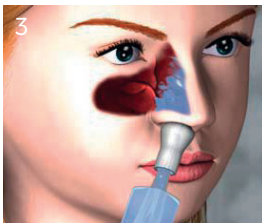

## Nasaline – Nasenspülsystem

Hilft gegen Verstopfung der Nase bei Allergien, Erkältungen, Grippe so wie bei Infektionen der Nasennebenhöhlen. Empfohlen nach Operationen der Nase oder der Nasennebenhöhlen und zur Vorbeugung von Infektionen der Atemwege.

- Allergien
- Erkältungen
- Grippe
- Infektionen der Nasennebenhöhlen

Ohne Medikamente!

Lösen Sie einen halben Teelöffel (2,5g) Salz in einem  $\frac{1}{4}$  Liter körperwarmen Wasser auf.

Füllen Sie die Spritze mit dem Salzwasser.